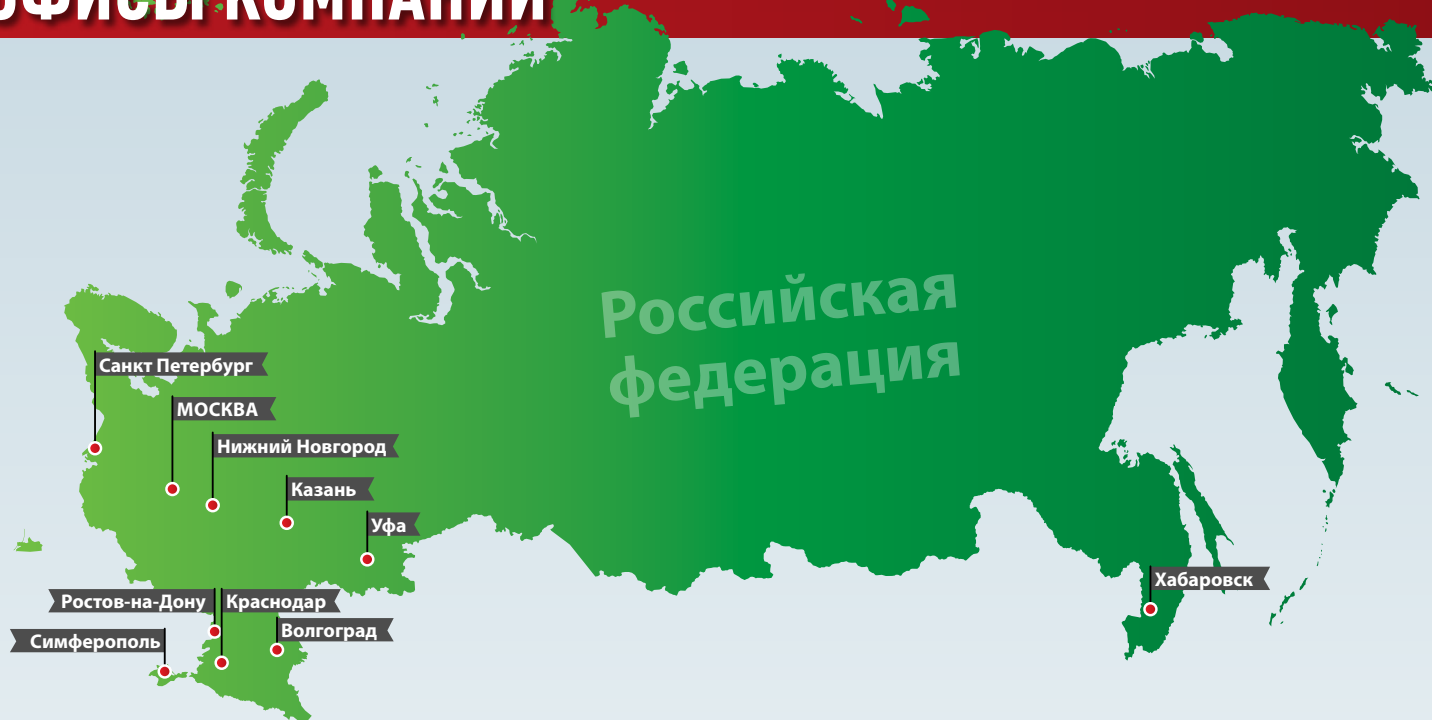

ОФИСЫ КОМПАНИИ

ГЛАВНЫЙ ОФИС

+7 (800) 333-00-83;
+7 (969) 294-24-44;
+7 (995) 674-40-01,
mail@topmaf.ru

Специалист по тендерам:

+7 (905) 395-95-35

Московская область и г. Москва,

+7 (495) 148-51-95,
+7(969) 294-24-44
msk@topmaf.ru

Ленинградская область и г. Санкт-Петербург,

+7 (812) 608-61-90
spb@topmaf.ru

Краснодарский край в г. Краснодар,

+7 (861) 239-14-94
krd@topmaf.ru

Ростовская область, г. Ростов на Дону,

+7 (863) 303-40-78
rnd@topmaf.ru

Волгоградская область в г. Волгограде,

+7 (8442) 68-51-90,
vlg@topmaf.ru

Нижегородская область в г. Нижний Новгород,

+7 (831) 261-39-70
nn@topmaf.ru

Хабаровский край в г. Хабаровске,

+7 (914) 418-54-12
rmk.office@mail.ru

Республика Башкирия в г. Уфа,

+7 (917) 470-72-12
verona.maf@bk.ru

Республика Крым и г. Севастополь в г. Симферополе

+7 (978) 136-86-15
ns-krym@bk.ru